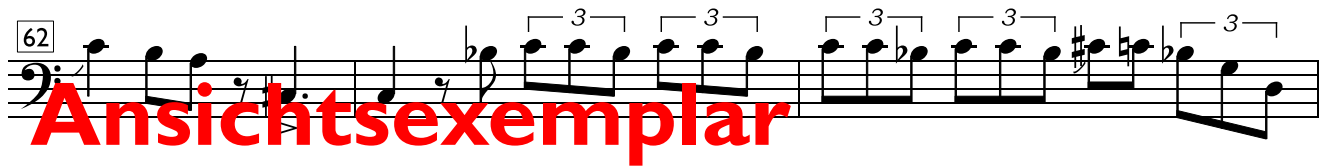

GREETING RAY

(Bass-Solo über Blues in G)

♩ = ca. 120 $\text{♩} = \text{♩} \text{ } \overset{\text{3}}{\text{♩}}$

mf

4

Ansichtsexemplar

Kopieren verboten

7

47

50

53

Ansichtsexemplar

Kopieren verboten

56

Ansichtsexemplar
Kopieren verboten